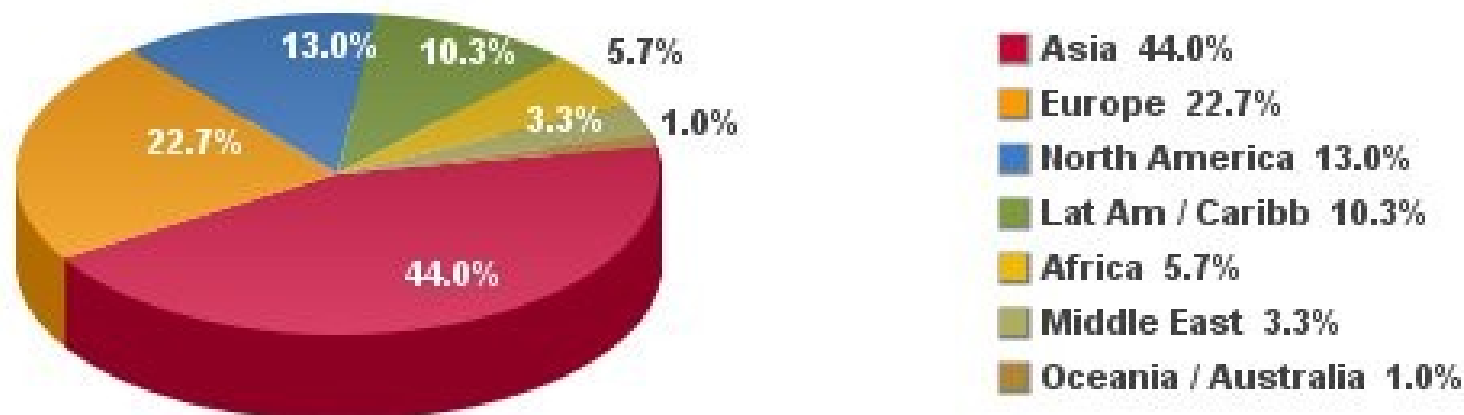

RETE DI COMPUTER... INTERNET!

L'evoluzione della specie ...

Associazione Culturale LugAnegA Linux User Group

Linux sul vostro computer

WORLD INTERNET USAGE AND POPULATION STATISTICS March 31, 2011

World Regions	Population (2011 Est.)	Internet Users Dec. 31, 2000	Internet Users Latest Data	Penetration (% Population)	Growth 2000-2011	Users % of Table
<u>Africa</u>	1,037,524,058	4,514,400	118,609,620	11.4 %	2,527.4 %	5.7 %
<u>Asia</u>	3,879,740,877	114,304,000	922,329,554	23.8 %	706.9 %	44.0 %
<u>Europe</u>	816,426,346	105,096,093	476,213,935	58.3 %	353.1 %	22.7 %
<u>Middle East</u>	216,258,843	3,284,800	68,553,666	31.7 %	1,987.0 %	3.3 %
<u>North America</u>	347,394,870	108,096,800	272,066,000	78.3 %	151.7 %	13.0 %
<u>Latin America / Carib.</u>	597,283,165	18,068,919	215,939,400	36.2 %	1,037.4 %	10.3 %
<u>Oceania / Australia</u>	35,426,995	7,620,480	21,293,830	60.1 %	179.4 %	1.0 %
<u>WORLD TOTAL</u>	6,930,055,154	360,985,492	2,095,006,005	30.2 %	480.4 %	100.0 %

L'evoluzione della specie ...

Associazione Culturale LugAnegA Linux User Group

Linux sul vostro computer

Internet Users in the World Distribution by World Regions - 2011

Source: Internet World Stats - www.internetworldstats.com/stats.htm

Basis: 2,095,006,005 Internet users on March 31, 2011

Copyright © 2011, Miniwatts Marketing Group

L'evoluzione della specie ...

Associazione Culturale
LugAnegA
Linux User Group

Linux sul vostro computer

INTERNET